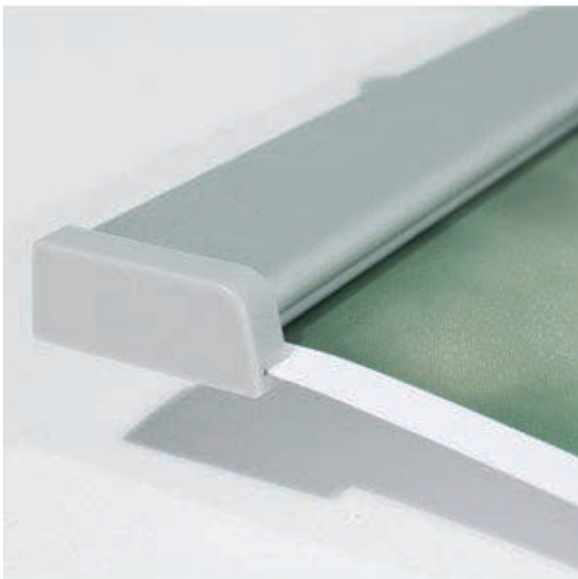

KAKEMONO CLIP'IT

Caractéristiques et avantages :

- Rails clippants haut et bas.
- Très bonne tenue du visuel clipsé.
- Rail en aluminium avec embouts et crochets en plastique gris.
- Vendus par paire.
- Fixation au mur ou au plafond grâce aux crochets gris.
- Épaisseur maximum du visuel : 300 microns.

Caractéristiques du rail clippant

Dimensions du profilé (mm) :
13,5 (h) x 25 (l)